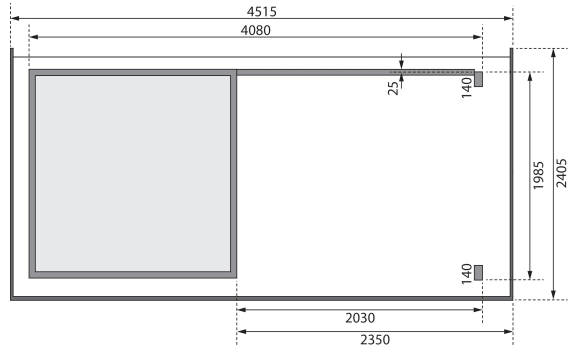

Produktinformation

Gartenhaus Kandern 1 Artikel-Nr.: 23607

Farbe:

Naturbelassen

Anbaudach:

2.35m breit inkl. Rückwand

Bedarf Dachfolie	2 Rollen, 4 Rollen
Material	Nordische Fichte
Farbe	naturbelassen, terragrau
Wandstärke	28 mm
Außenmaß Breite	204 cm, 434,5 cm
Außenmaß Tiefe	204 cm
Firsthöhe	222 cm
Sockelmaß Breite	200 cm
Sockelmaß Tiefe	200 cm
Grundfläche	4,2 m ²
Innenmaß Breite	194 cm
Innenmaß Tiefe	194 cm
Seitenhöhe	205 cm
Umbauter Raum	8 m ³
Dachbreite	236 cm, 481 cm
Dachtiefe	232 cm
Dachfläche	5,3 m ² , 11,1 m ²
Dachneigung	3°
Dachform	Pultdach
Dachtyp	Massivholzdach
Dach Materialstärke	16 mm
Schneelast	75 kg/m ²
Tür Breite	70,5 cm
Tür Höhe	176,5 cm
Durchgangsmaß Breite	140 cm
Durchgangsmaß Höhe	170 cm
Tür Scheibe Material	Kunstglas
Schloss	Buntbarschloss
Verpackungsmaße mm/Gewicht kg	1850x800x250x44,9, 1950x720x250x44,9, 2360x1170x420x297, 2370x550x260x95, 2620x600x330x235

KDI UNTERLEGER

28mm PROFILE