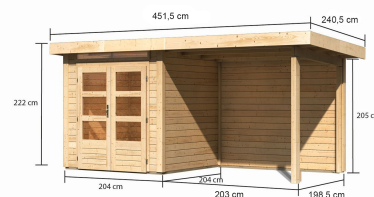

Produktinformation

Gartenhaus Kandern 1 Artikel-Nr.: 23607

Farbe:

Naturbelassen

Anbaudach:

2.35m breit inkl. Rückwand

Bedarf Dachfolie	2 Rollen, 4 Rollen
Material	Nordische Fichte
Farbe	naturbelassen, terragrau
Wandstärke	28 mm
Außenmaß Breite	204 cm, 434,5 cm
Außenmaß Tiefe	204 cm
Firsthöhe	222 cm
Sockelmaß Breite	200 cm
Sockelmaß Tiefe	200 cm
Grundfläche	4,2 m ²
Innenmaß Breite	194 cm
Innenmaß Tiefe	194 cm
Seitenhöhe	205 cm
Umbauter Raum	8 m ³
Dachbreite	236 cm, 481 cm
Dachtiefe	232 cm
Dachfläche	5,3 m ² , 11,1 m ²
Dachneigung	3°
Dachform	Pultdach
Dachtyp	Massivholzdach
Dach Materialstärke	16 mm
Schneelast	75 kg/m ²
Tür Breite	70,5 cm
Tür Höhe	176,5 cm
Durchgangsmaß Breite	140 cm
Durchgangsmaß Höhe	170 cm
Tür Scheibe Material	Kunstglas
Schloss	Buntbarschloss
Verpackungsmaße mm/Gewicht kg	1850x800x250x44,9, 1950x720x250x44,9, 2360x1170x420x297, 2370x550x260x95, 2620x600x330x235